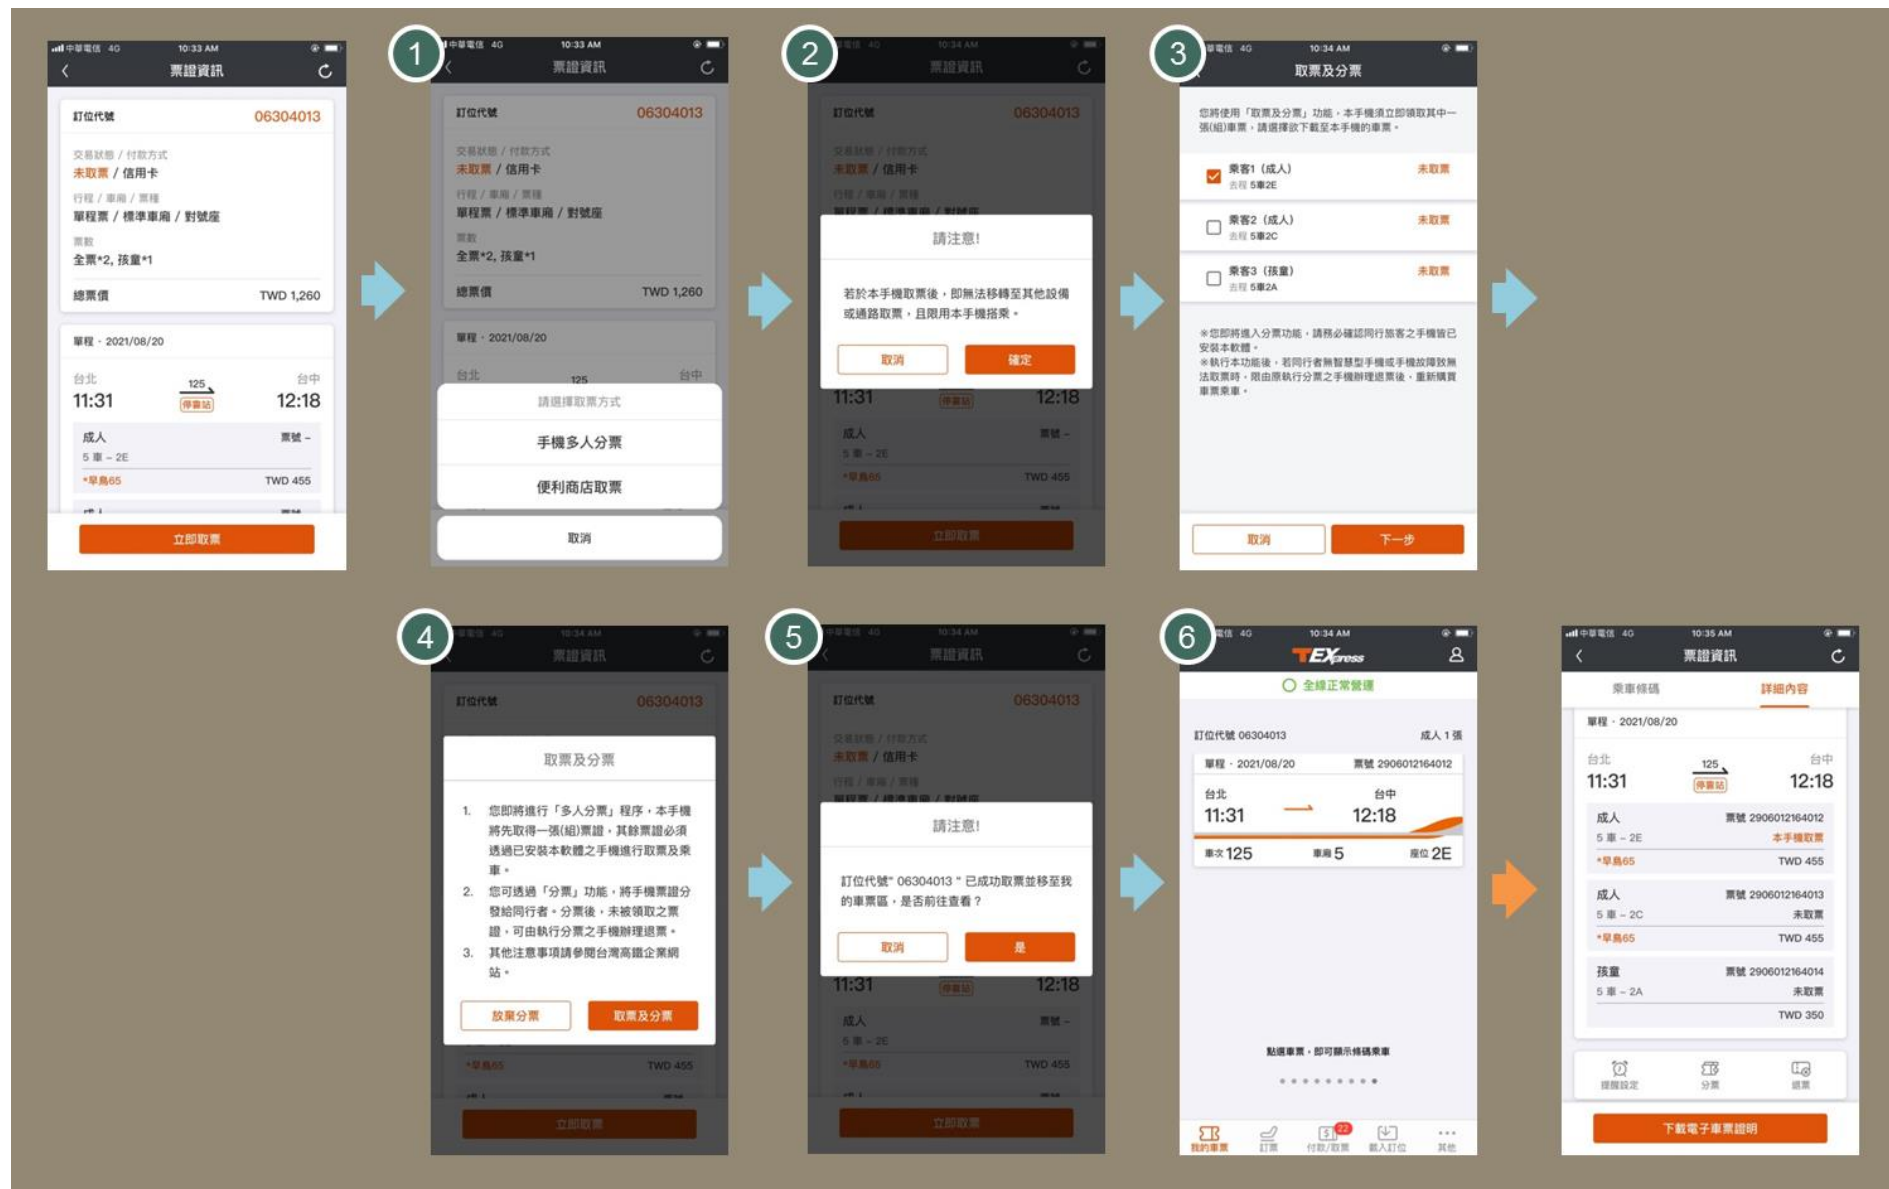

台灣高鐵「T Express」行動購票 App 多人同行分票功能說明

1. 購票者執行手機分票時，將可指定座位先取得一張車票。

2. 購票者執行手機分票時，系統將產生連結及驗證碼，購票者可將指定車票透過連結傳送給同行者。

3. 同行者點選連結，再輸入驗證碼，即可取票（同行者手機亦需安裝最新版「T Express」）。